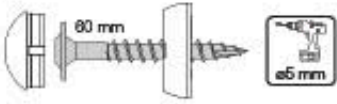

7b

8x
001_411
120_005