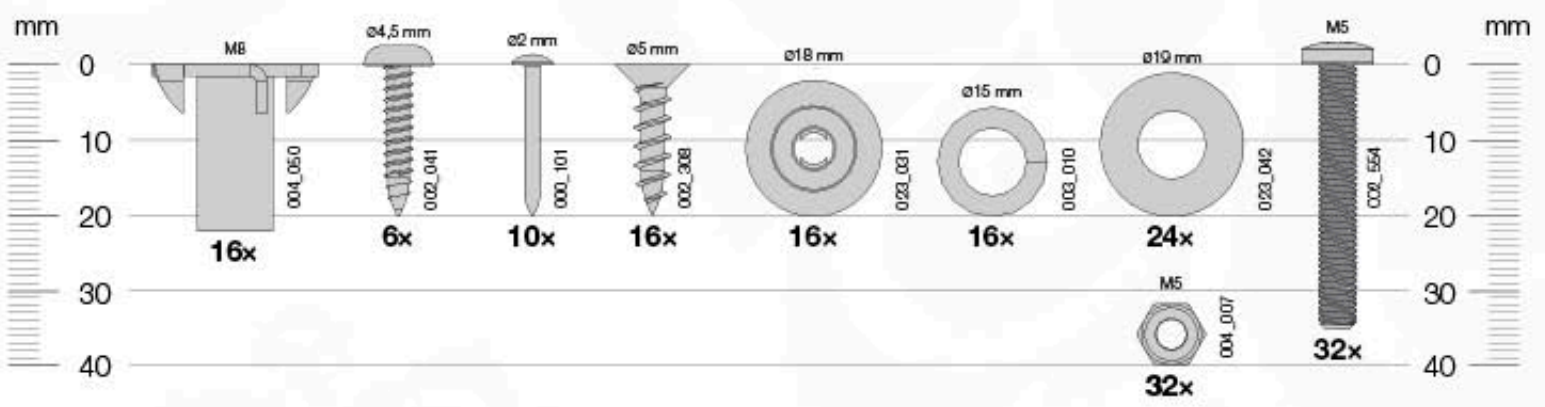

Hardware Climb Module

100_117