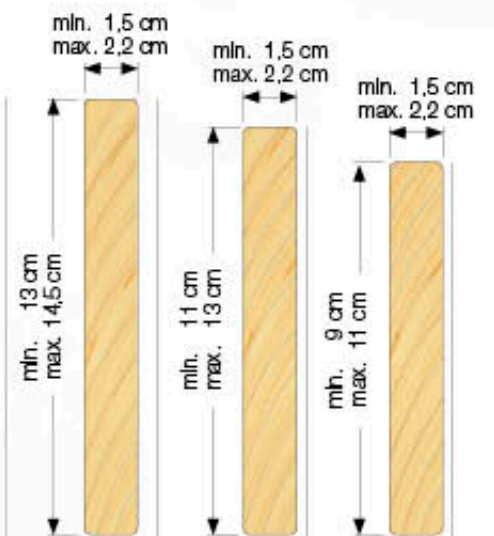

18x

20x

24x

6x

7x

9x

p.12