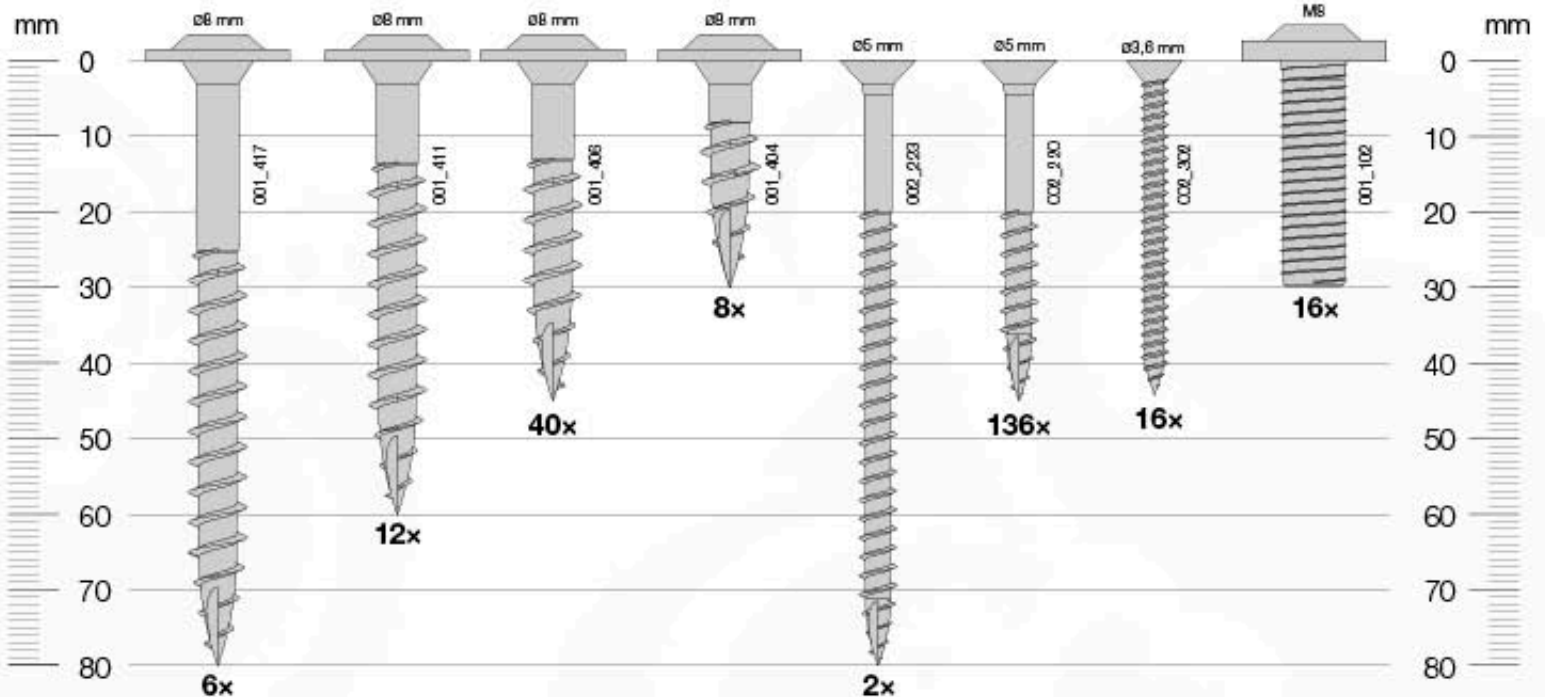

Hardware Climb Module

100_117